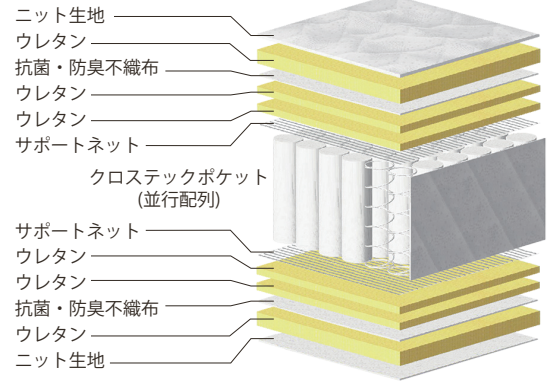

## シブレ BK/WH P500

厚み  
**240**  
mm

### POINT 1 並行配列でしっとりとした感触

6巻ポケットコイルを採用。独立構造とコイル線径 1.9mmの高い反発力でしっかりとした安定感のある寝心地を実現しました。コイルを並行配列にすることでしっとりとした感触に仕上がっています。

### POINT 3 選べる2カラー

シックな印象のブラック (BK) とエレガントなホワイト (WH) 色の2カラーからお好みのカラーをお選びいただけます。